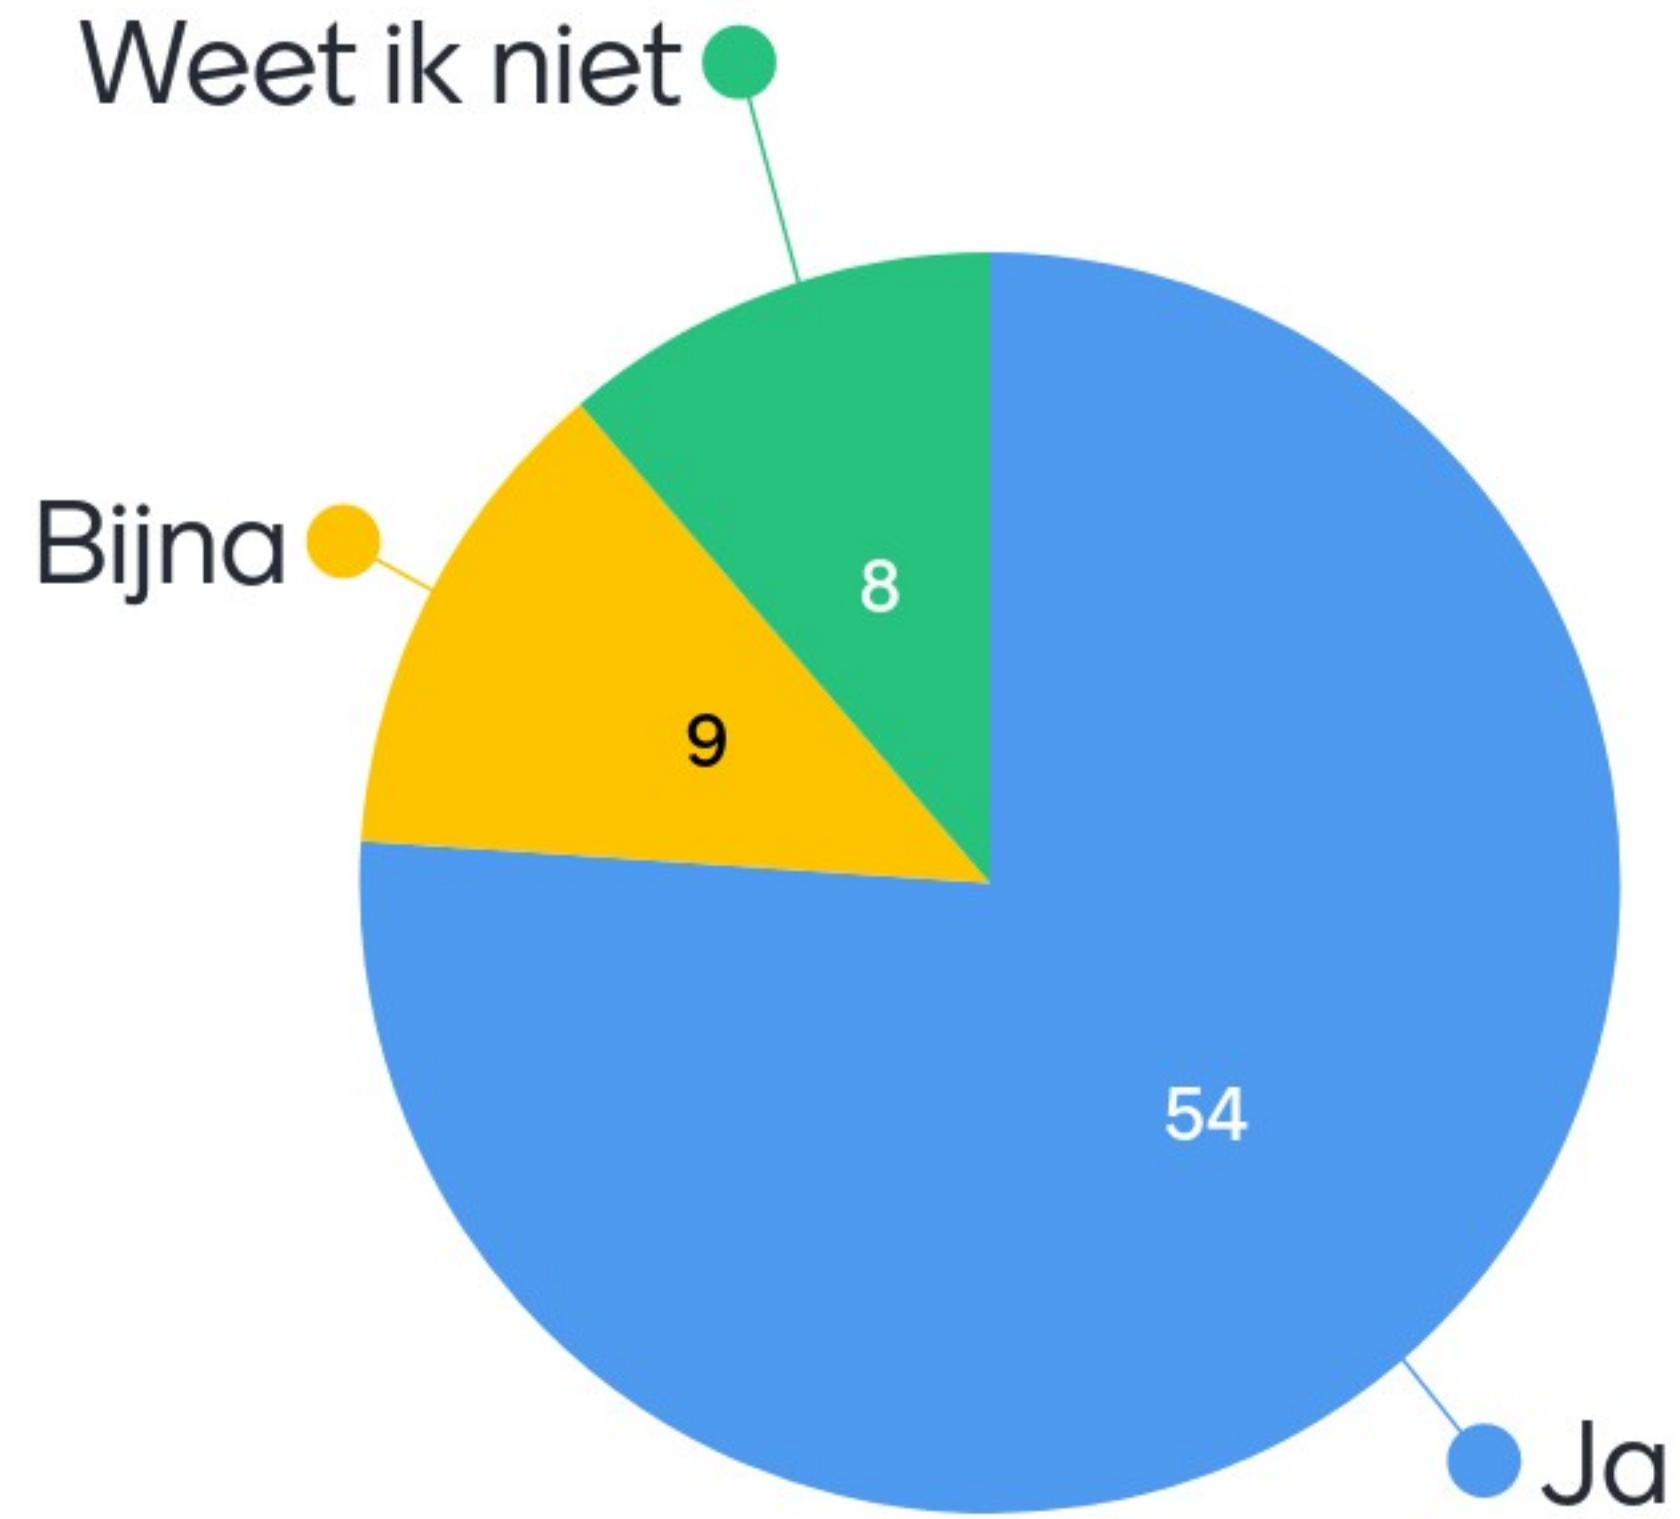

WI-FI

Govroam

of PNBWLAN-Open
(geen wachtwoord nodig)

Vanuit welke bronhouder ben je hier vandaag?

Wat is jouw rol of functie?

Ben je klaar met IMGEO2.2?

Ben je betrokken bij het gebruik van de BGT binnen jouw organisatie?