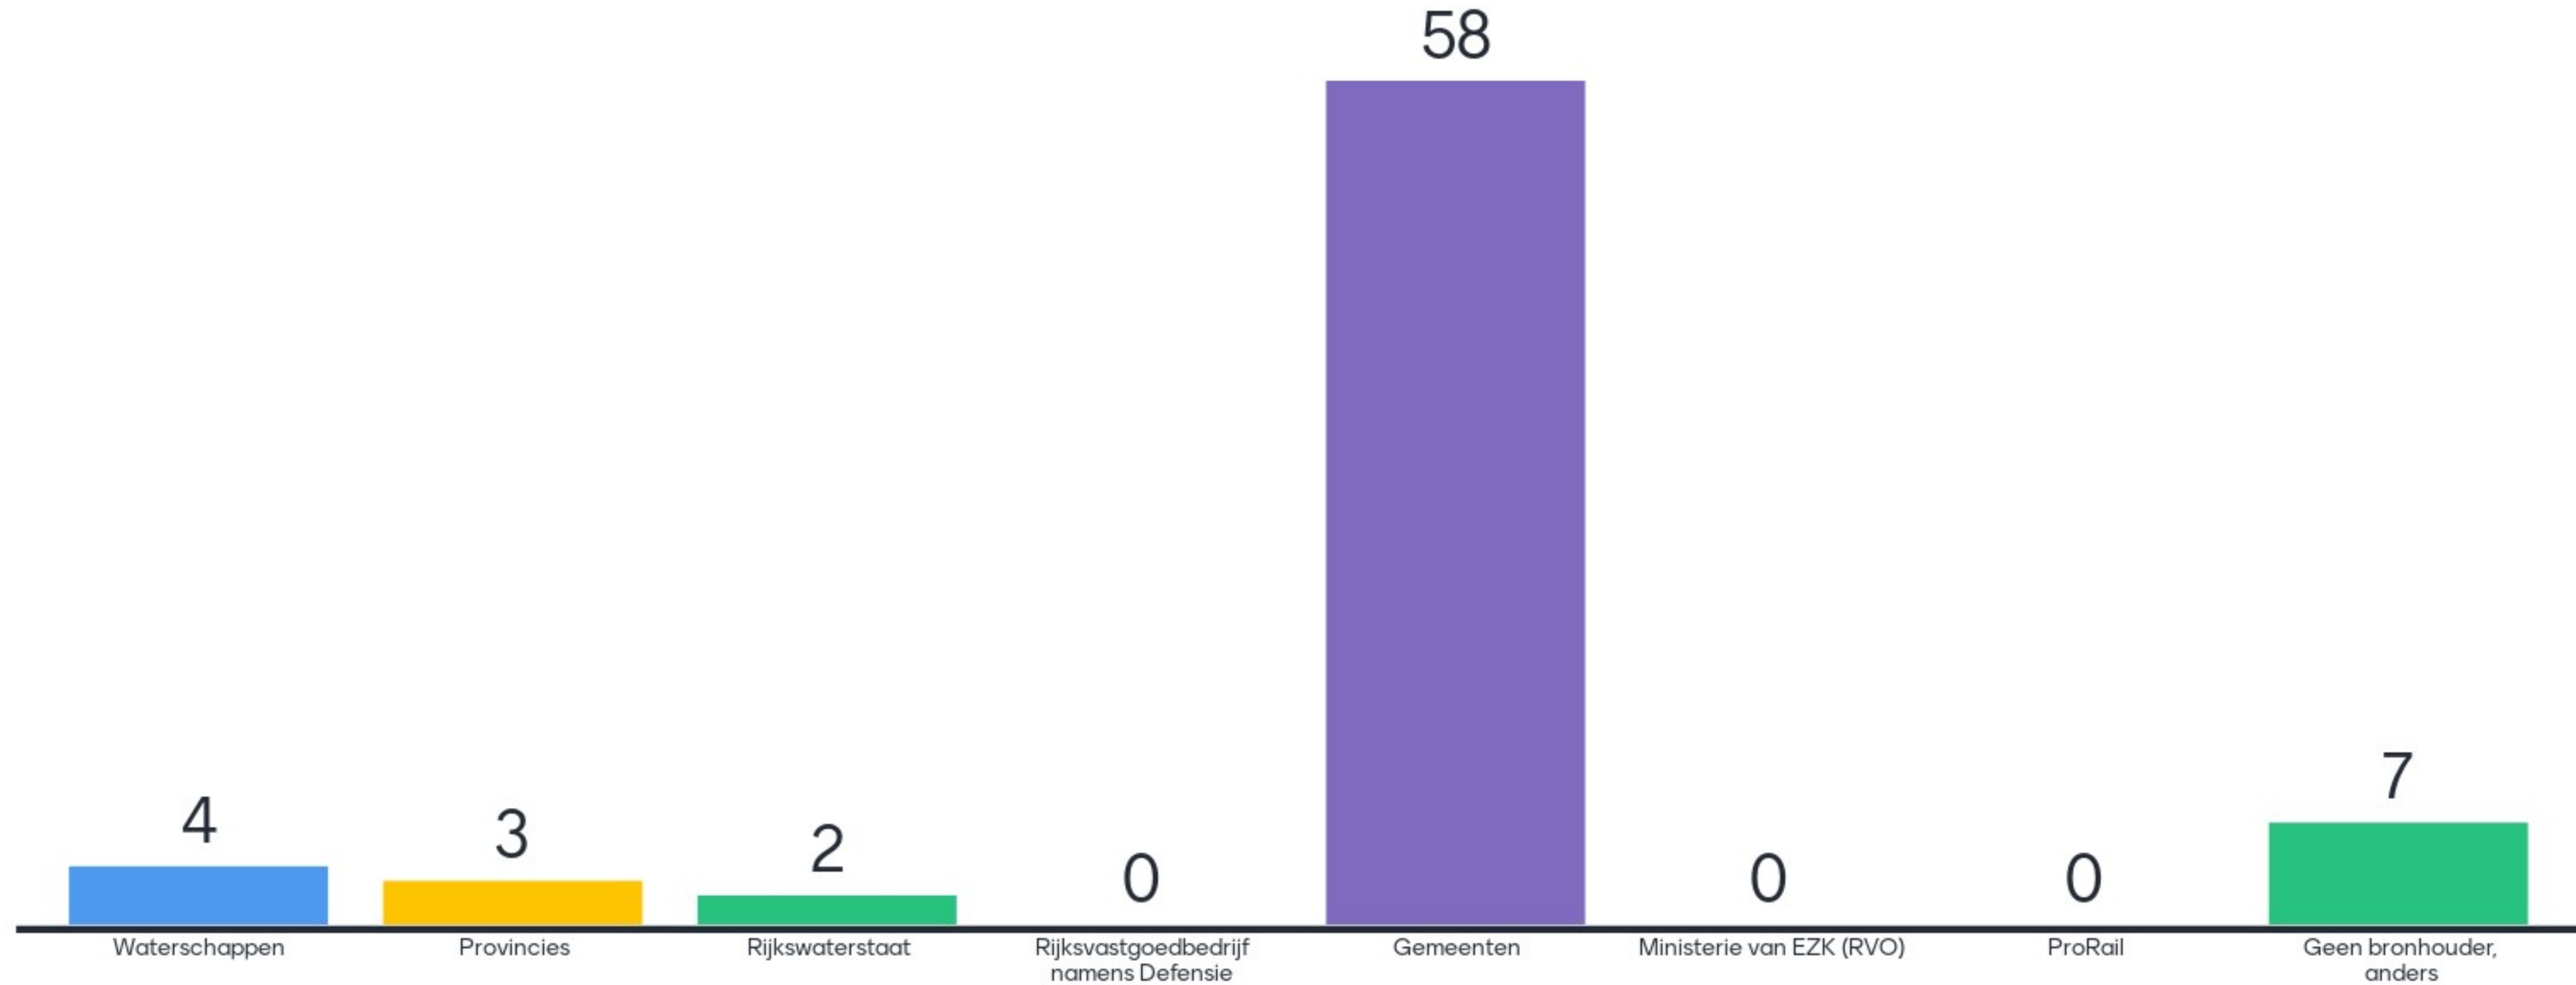

WI-FI

Govroam

of PNBWLAN-Open
(geen wachtwoord nodig)

Vanuit welke bronhouder ben je hier vandaag?

Wat is jouw rol of functie?

Ben je klaar met IMGEO2.2?

Ben je betrokken bij het gebruik van de BGT binnen jouw organisatie?