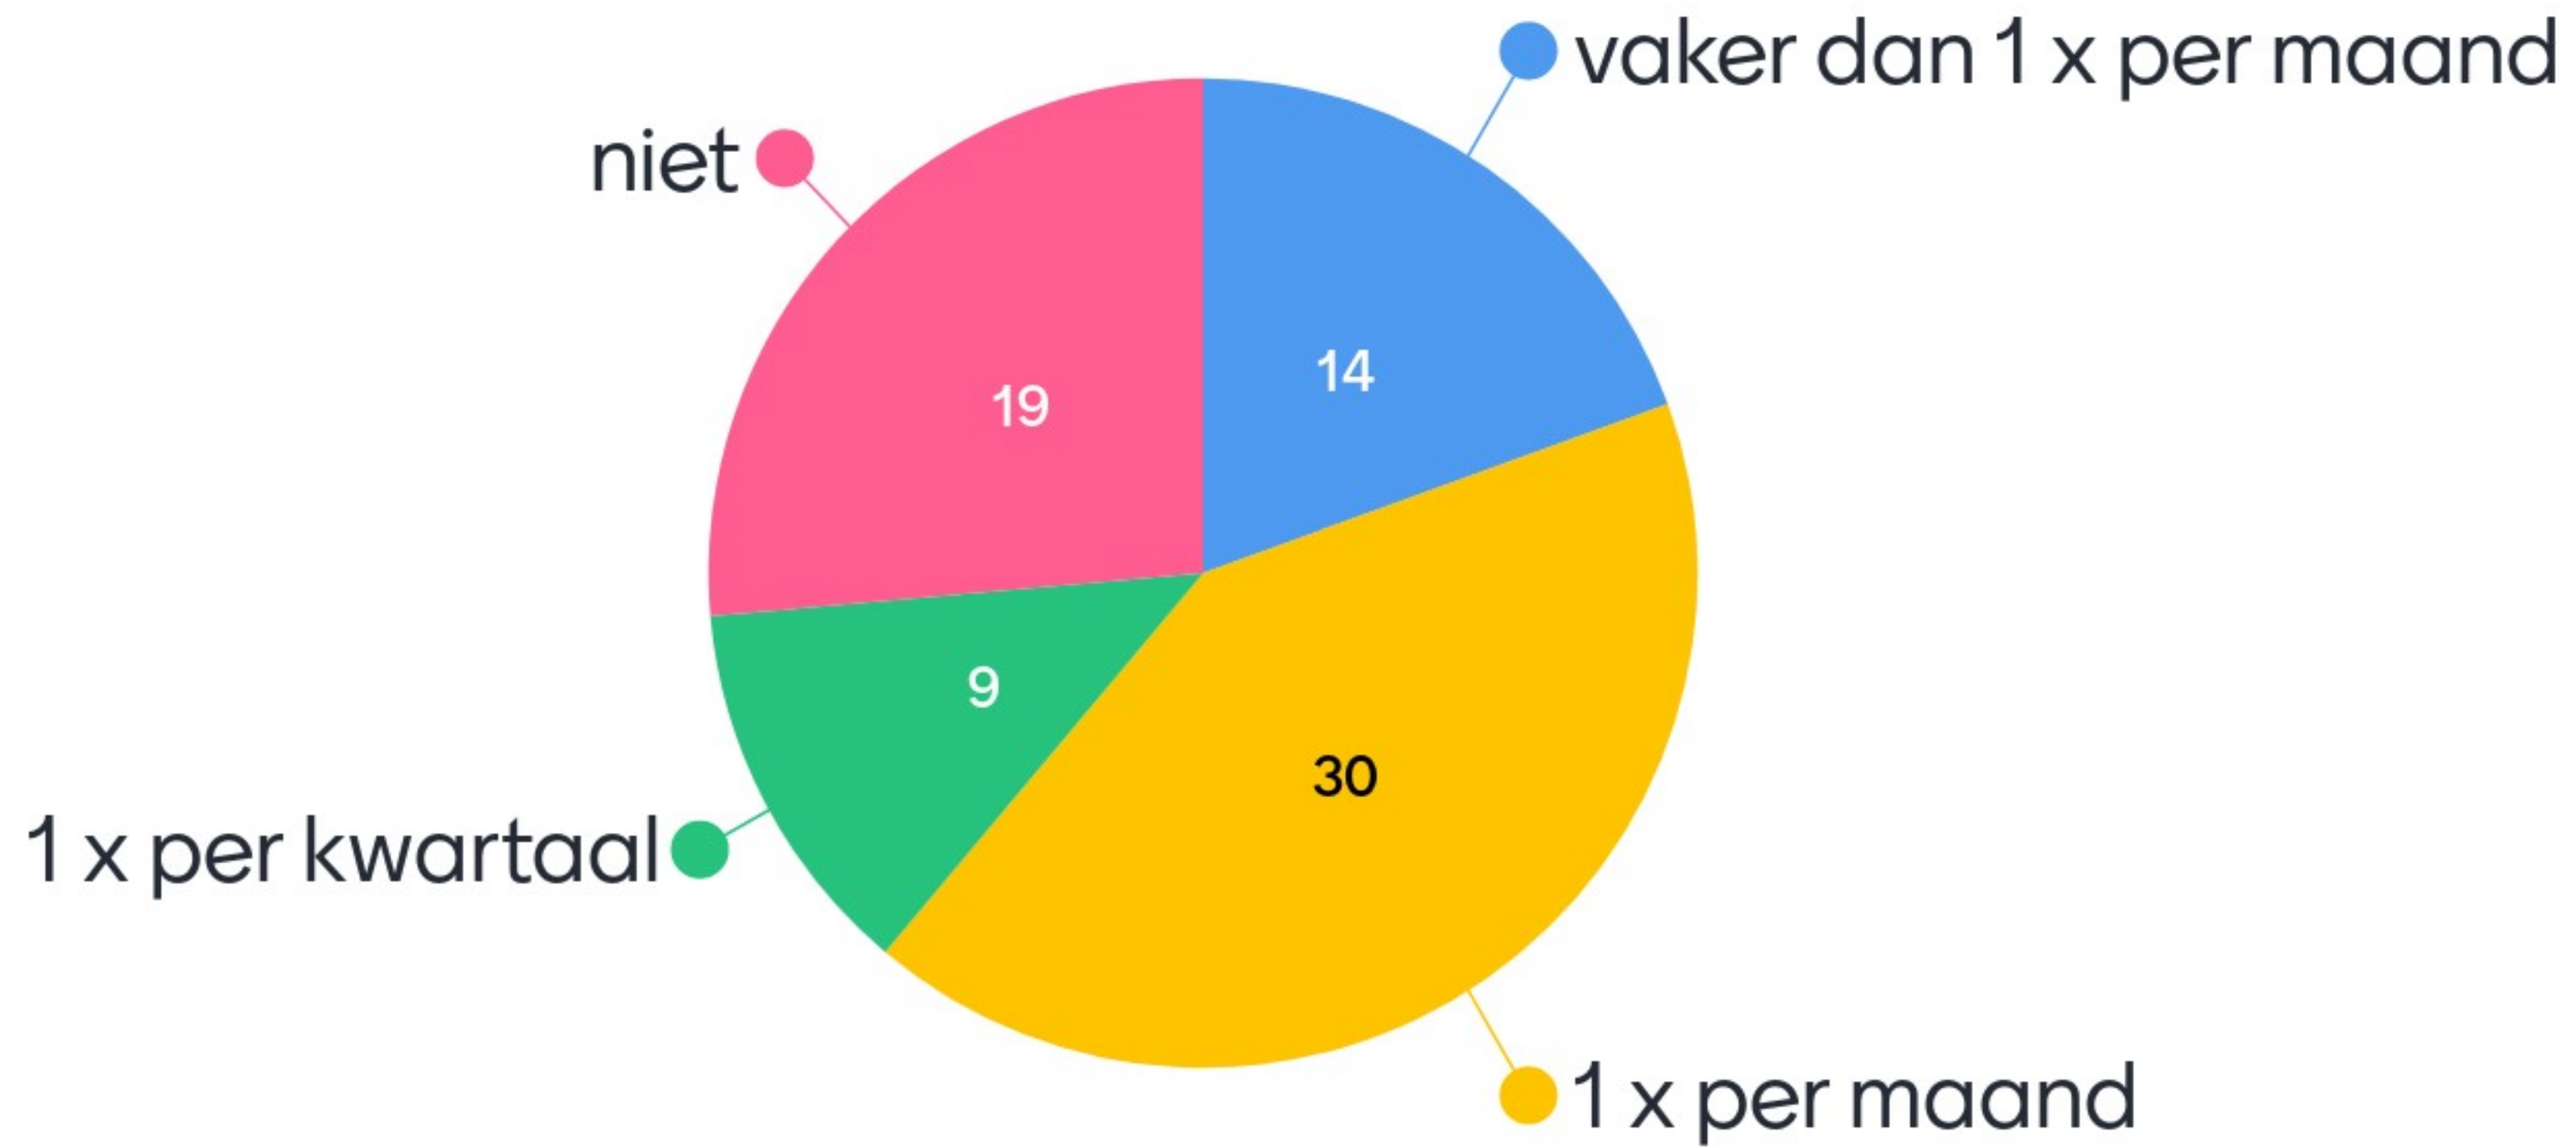

Hoe vaak gebruik je de kwaliteitsdashboards?