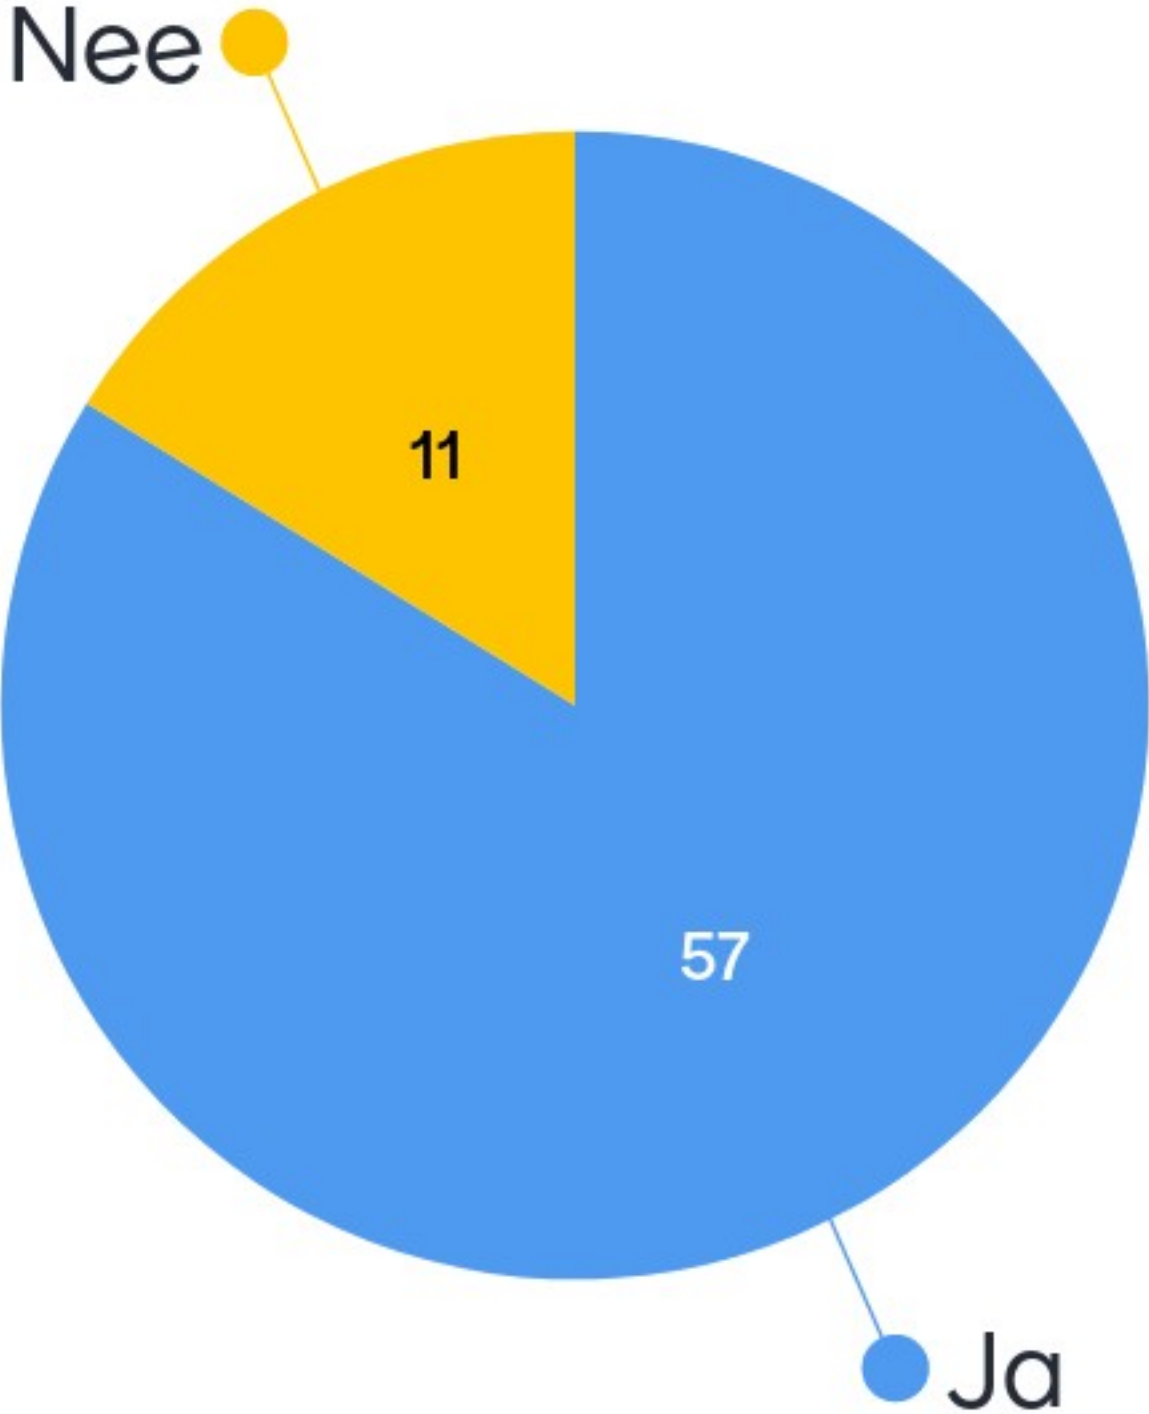

WI-FI

Govroam

of PNBWLAN-Open
(geen wachtwoord nodig)

Vanuit welke bronhouder ben je hier vandaag?

Wat is jouw rol of functie?

Ben je klaar met IMGEO2.2?

Ben je betrokken bij het gebruik van de BGT binnen jouw organisatie?